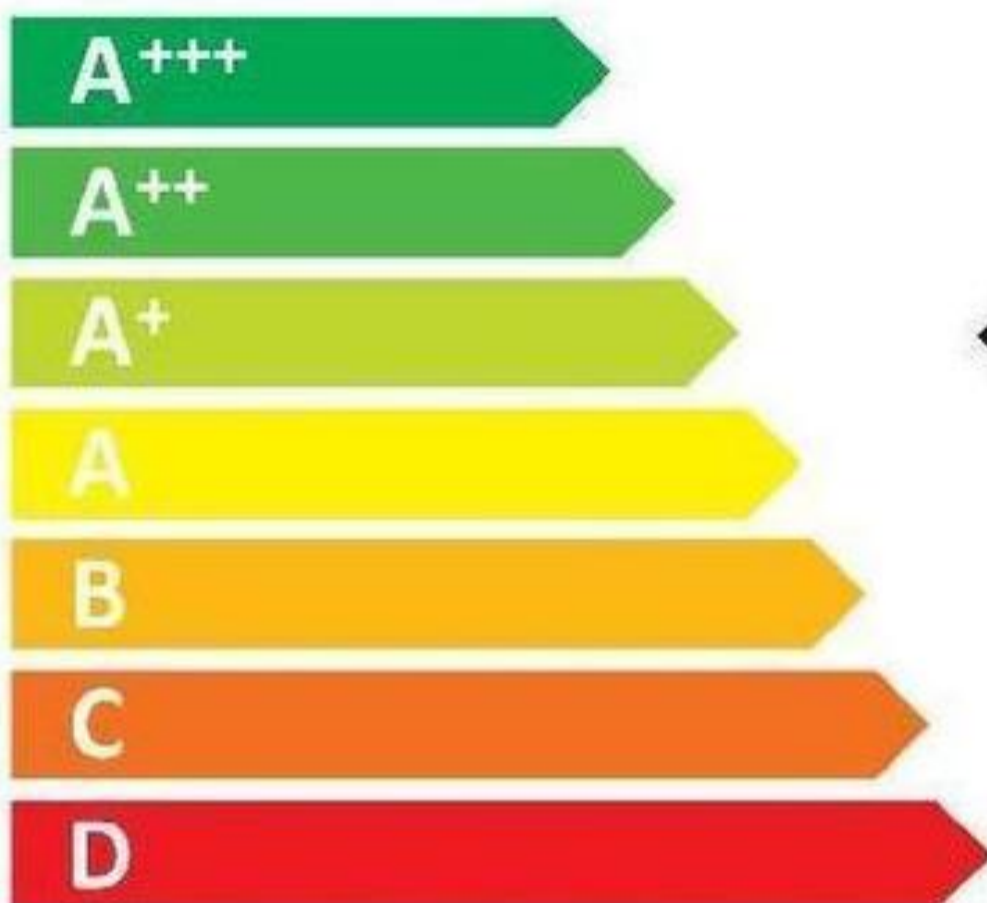

ENERG

енергия · ενεργεια

Y

IJA

IE

IA

SIEMENS

KA90GAI20

A+

ENERGIA · ЕНЕРГИЯ
ΕΝΕΡΓΕΙΑ · ENERGIJA
ENERGY · ENERGIE · ENERGI

432
kWh/annum

359 L

163 L

43 dB